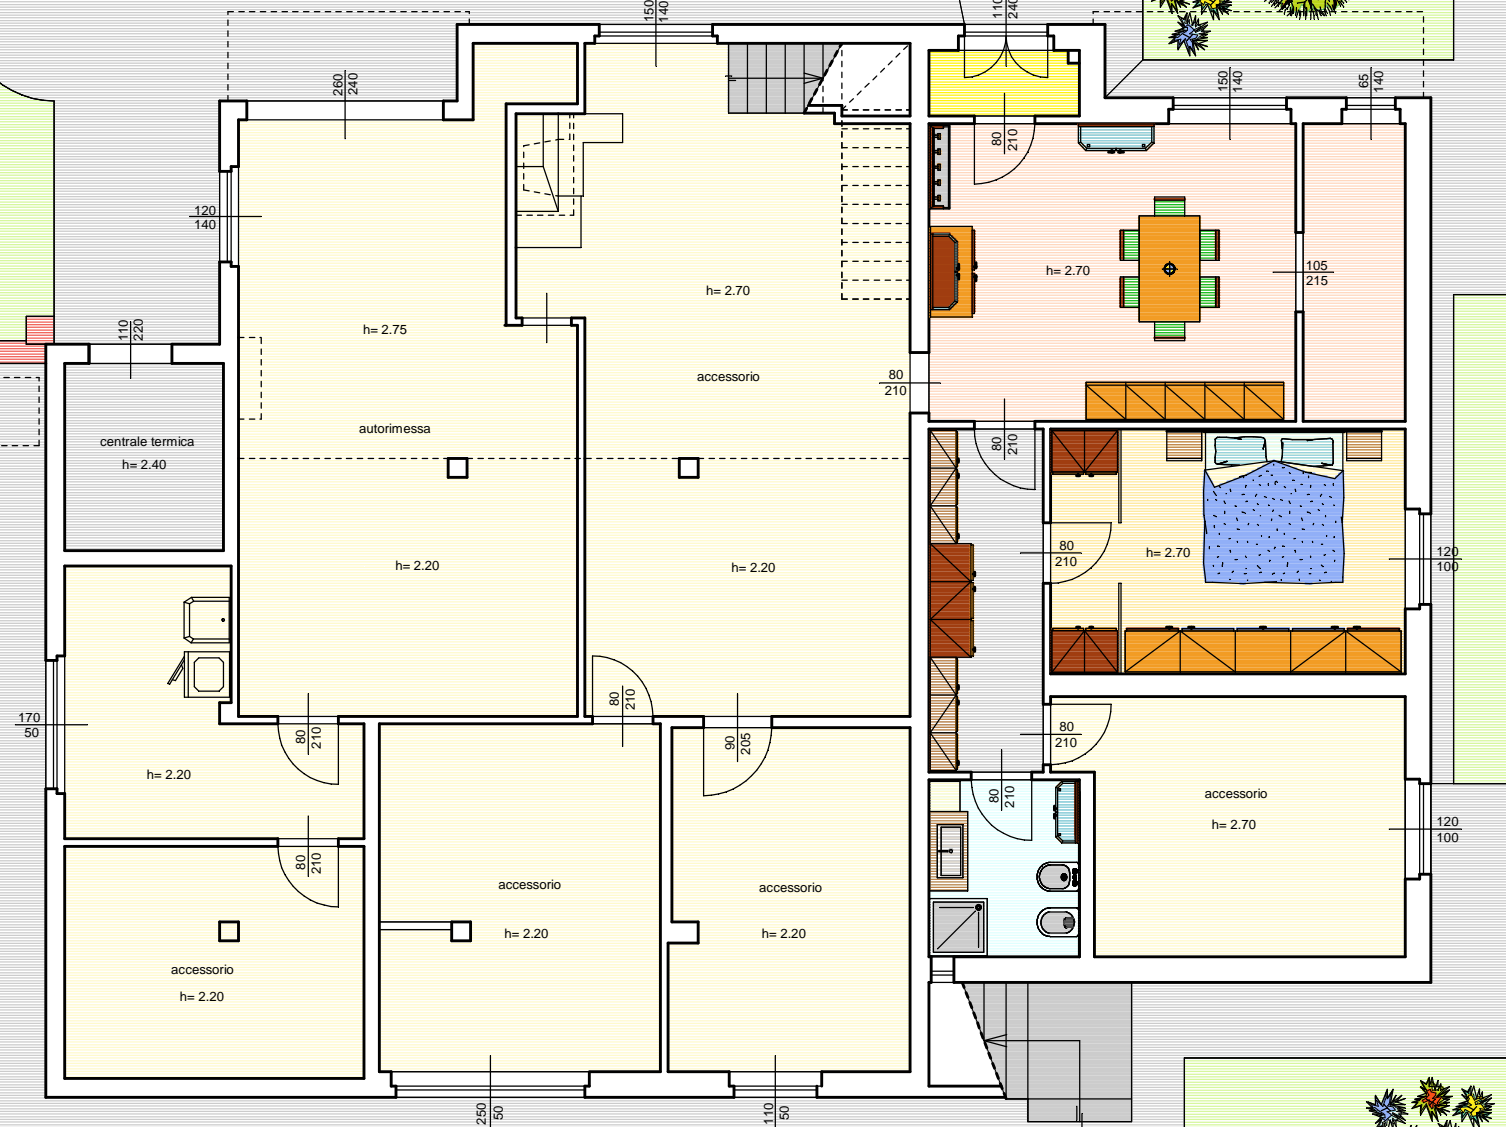

PLANIMETRIA LOTTO -STATO ATTUALE-
 via degli Argini, 21 Cremona
 - 1 appartamento -
 scala 1:200

PIANO TERRA

-STATO ATTUALE-

scala 1:100

PIANO PRIMO

-STATO ATTUALE-

scala 1:100